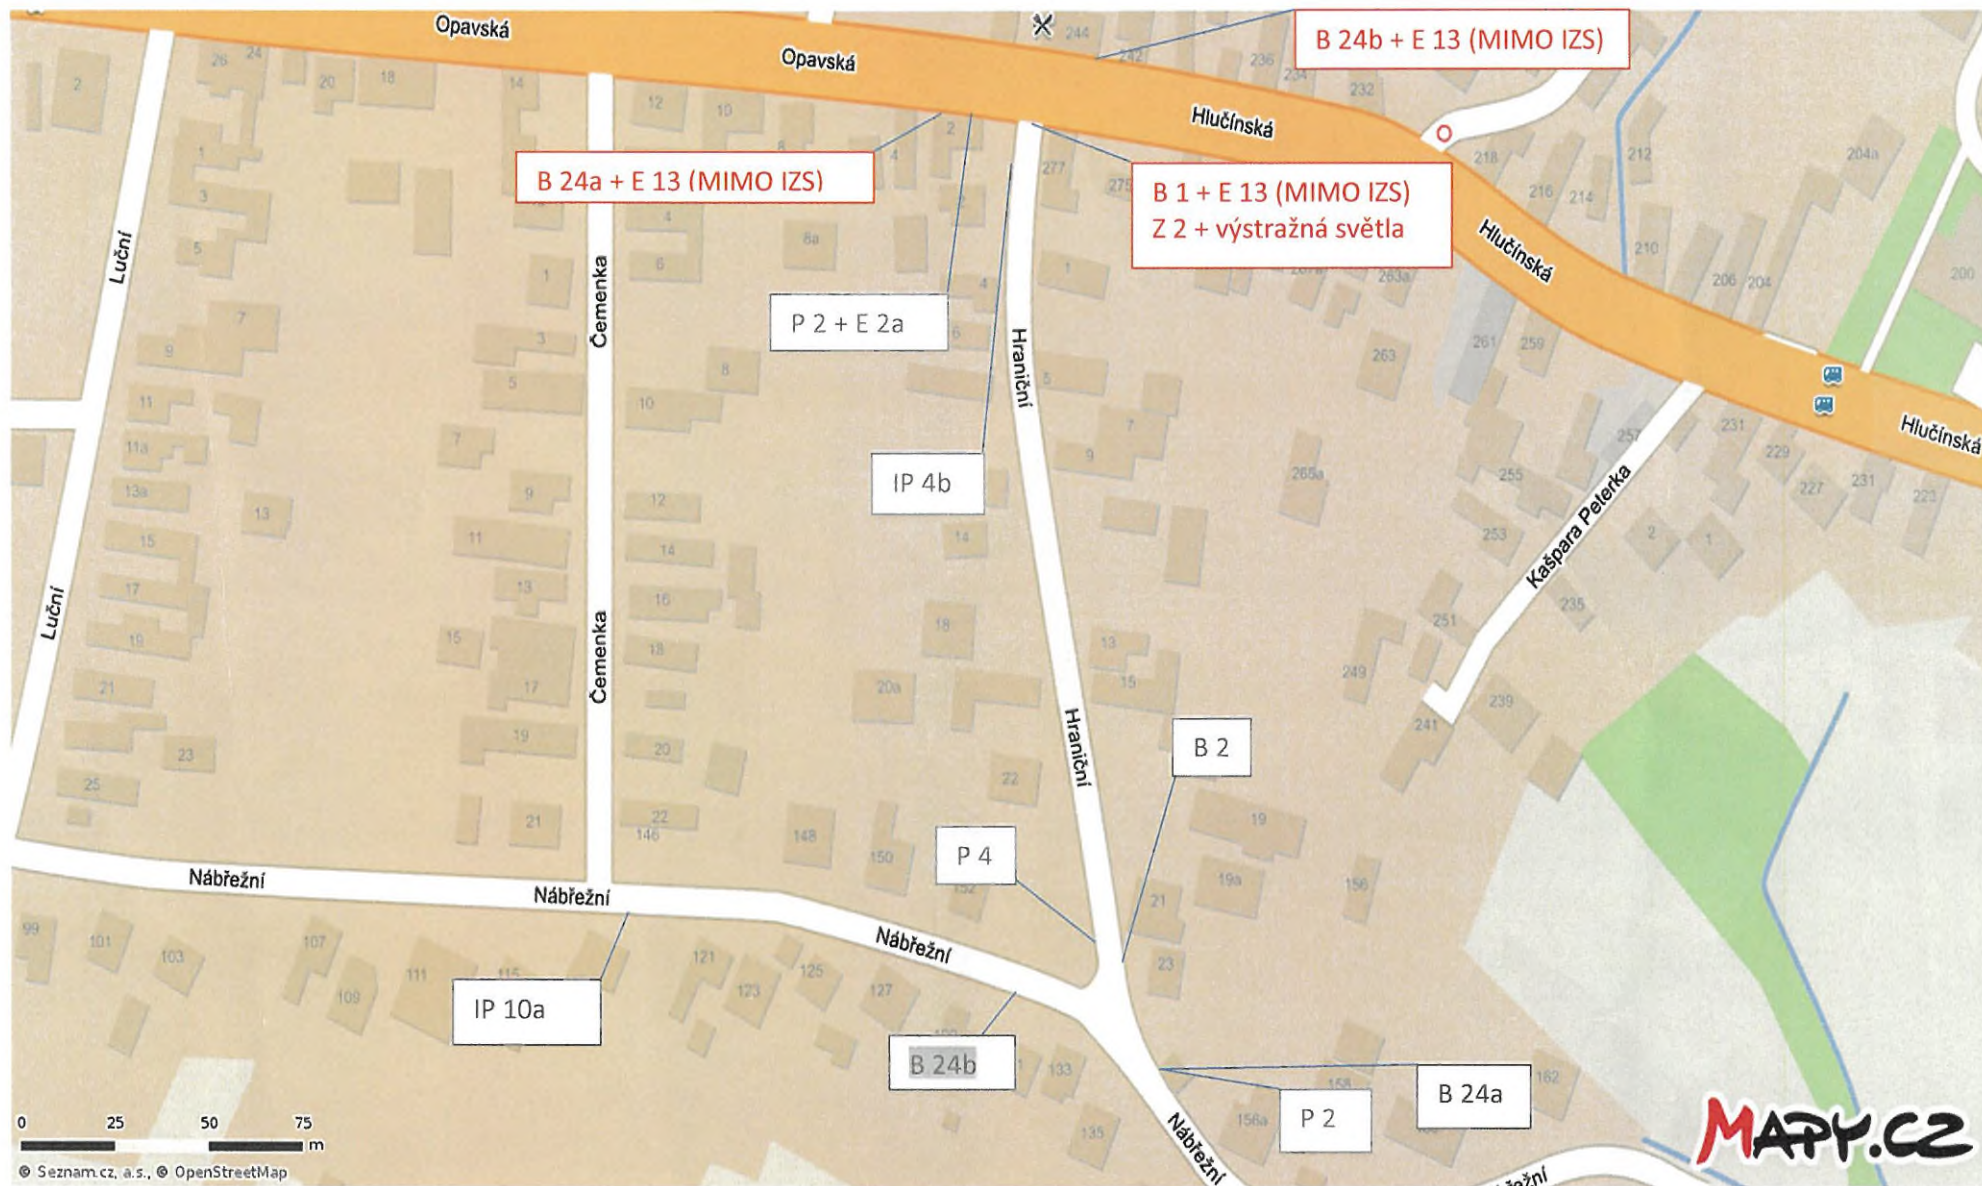

# Uzavírka MK Hraniční v obci Kravaře – Uliční slavnost

# Situace širších vztahů – omezení obecného užívání MK Hraniční v obci Kravaře

 Místo uzávěrky